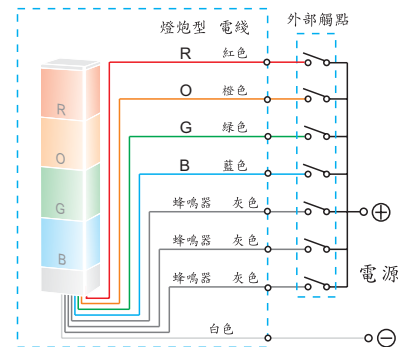

帶蜂鳴器型

(DC 24V 或 DC12V)