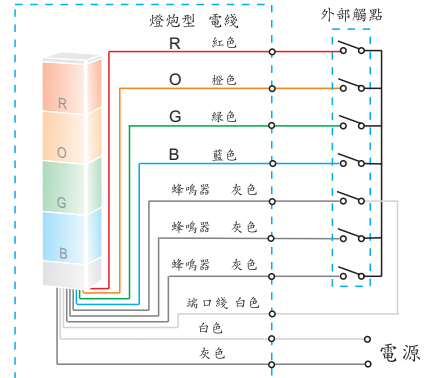

## 接線圖

## 特性說明

- 光源：
  - ※ 紅，橙，綠，藍四種顏色供選擇。
  - (標準顏色組合如圖所示。若有其它組合的要求，歡迎聯系我們。)
- 燈罩：
  - ※ 采用高性能防風化，半透明材料。
  - ※ 易于變換各種顏色信號。
- 使用新研制的耐用防震燈泡。
- 擁有90分貝/米的間斷性的"噼-""噼-""蜂鳴音。
- 不同顏色的燈層控制着各種不同的信號。
- 電子蜂鳴聲伴隨着旋轉的燈光，可由各層的蜂鳴器信號綫控制(詳情請查閱選擇向導)。